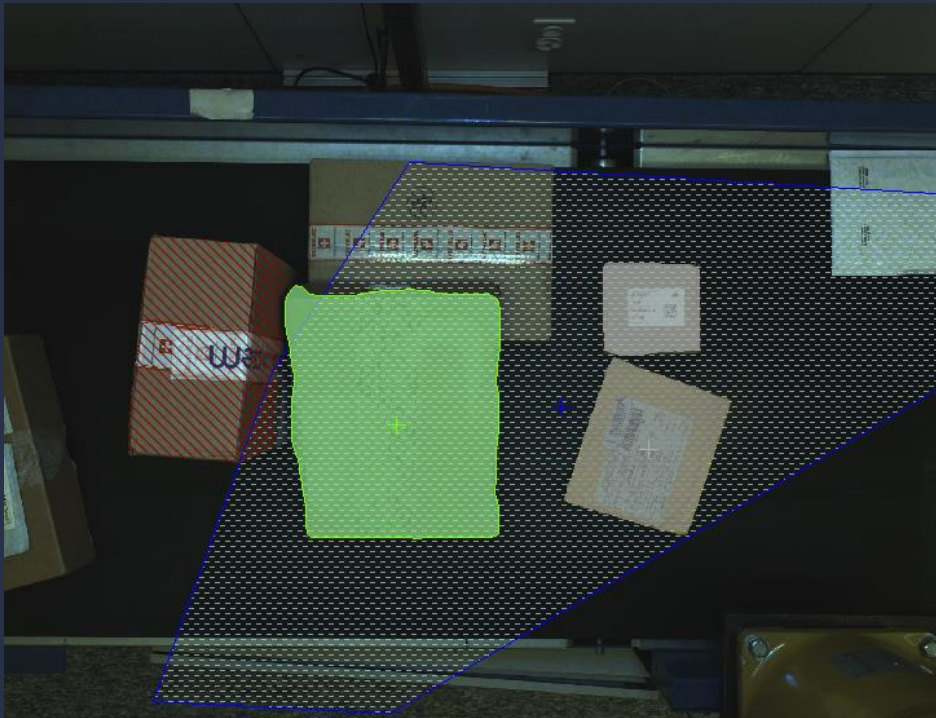

Paketerkennung – Postprocessing

Roboter Arbeitsbereich

Paketauswahl