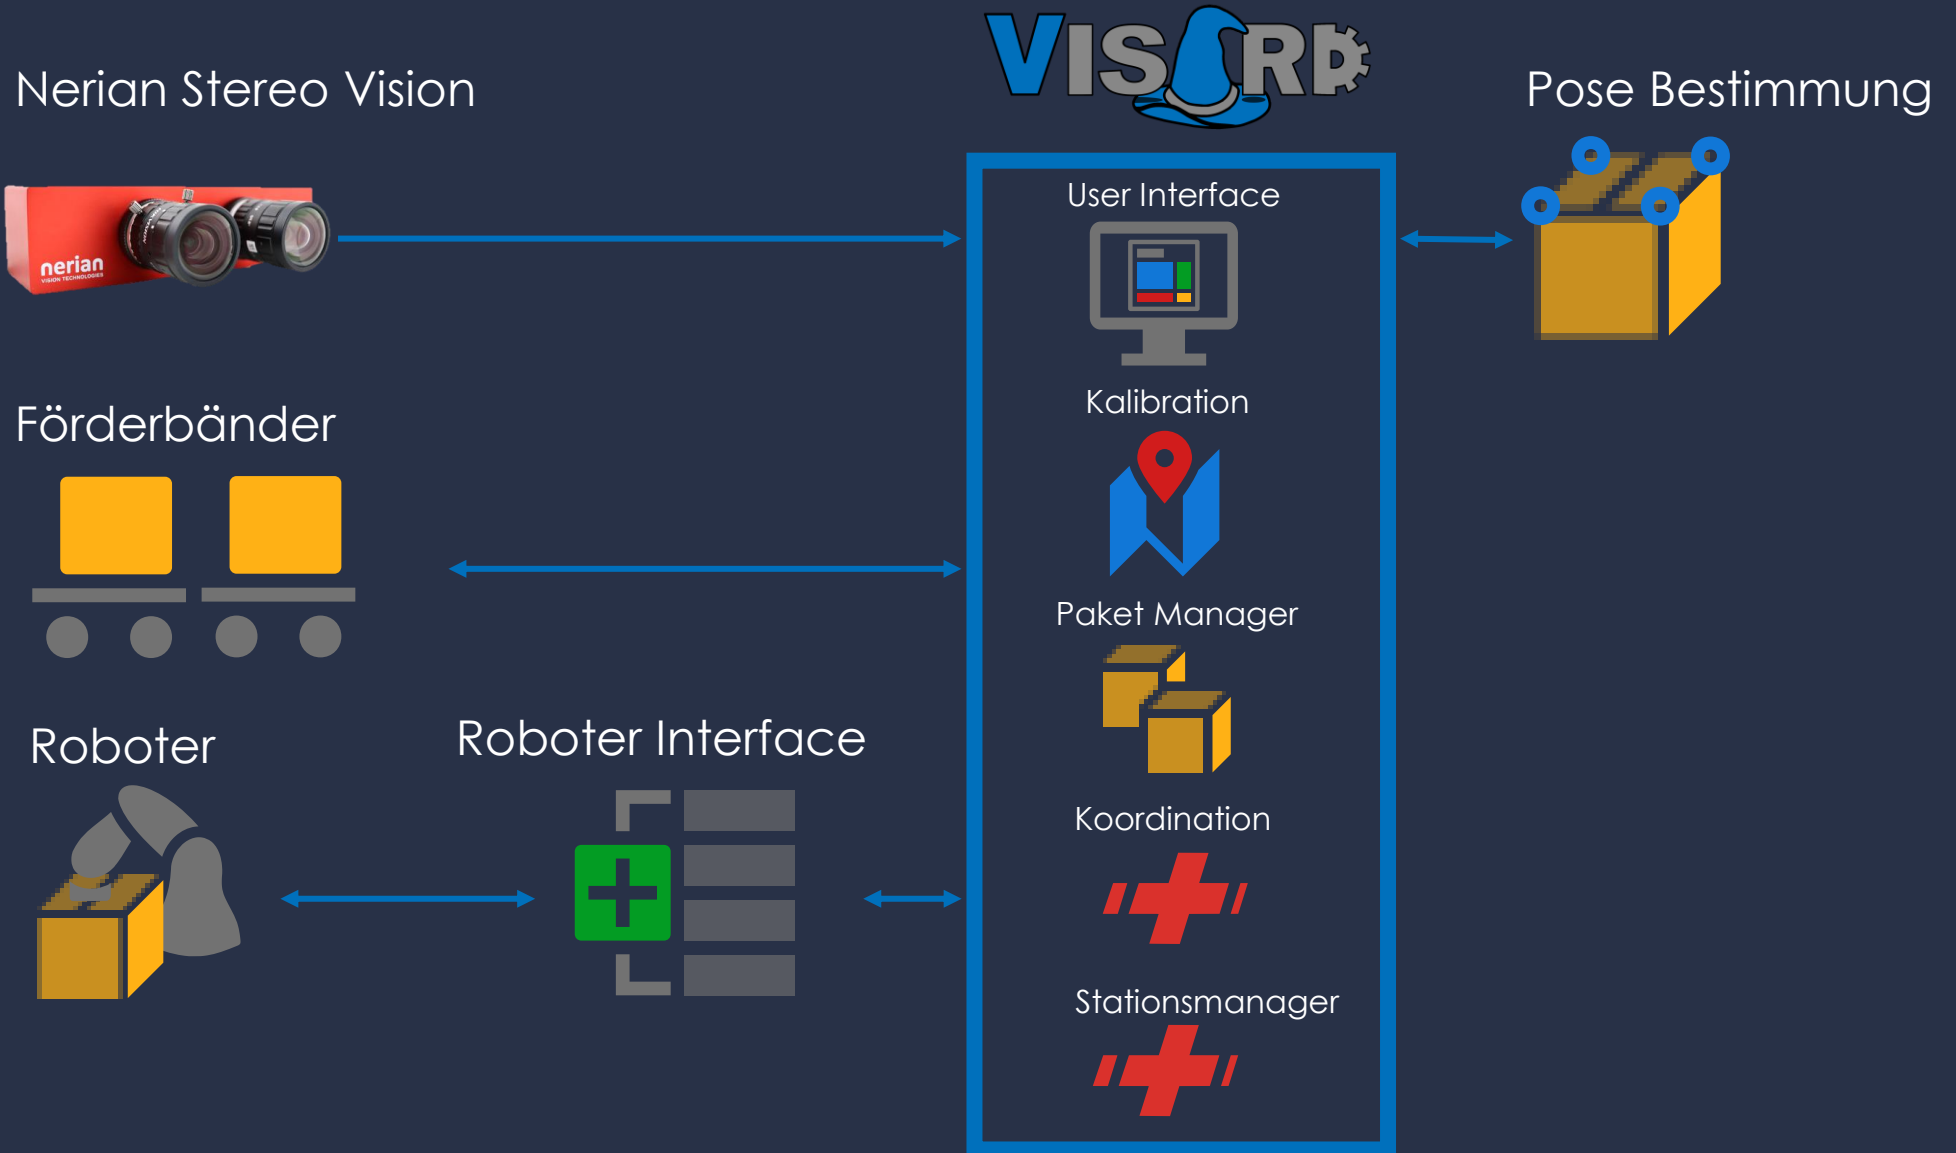

# System Aufbau

- Nerian Stereo Kamera
- Turin TBK Roboter
- Vakuum Greifer
- Eingangsförderband
- ... viele, viele Pakete

# System Architektur