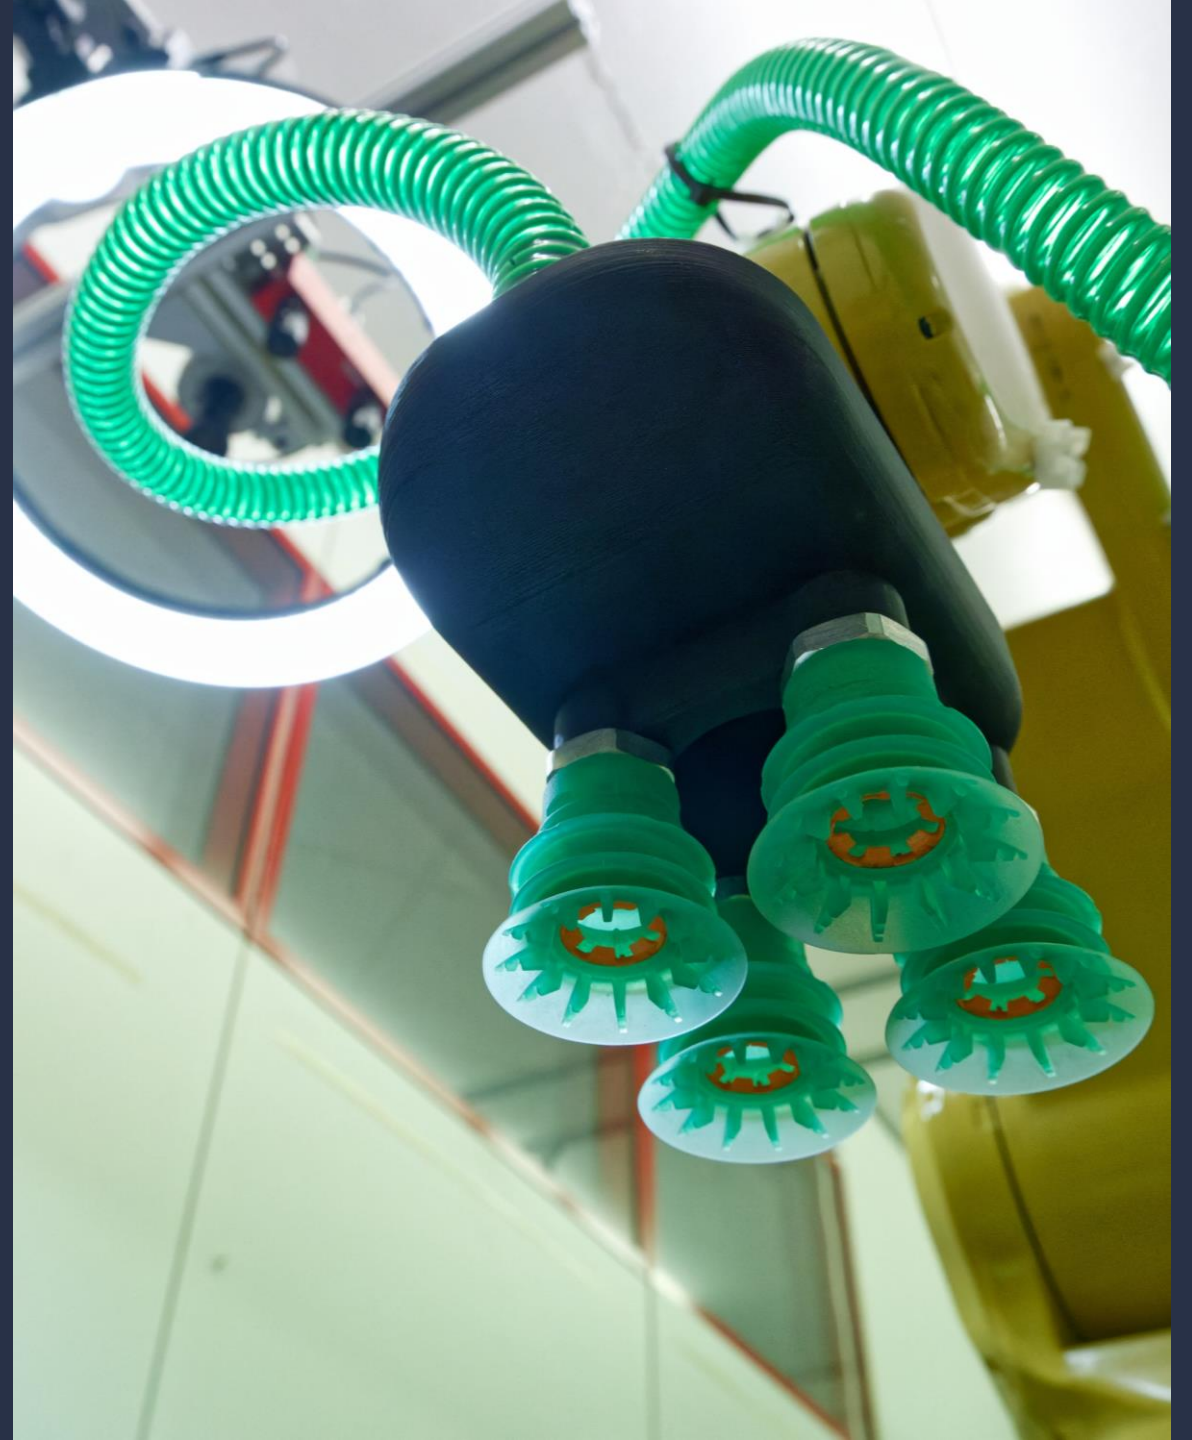

Performance

- Pose Bestimmung inkl. Bildaufnahme: 0.7 sec (+/- 0.15 sec)
- Paketzykluszeit: 2.5 sec
- Pakete bis 7 kg (500 x 300 x 200 mm²)
- Viele Paketarten:
  - Folierte Pakete
  - Bubblewrap Senungen
  - Grosse / kleine Kartonkisten